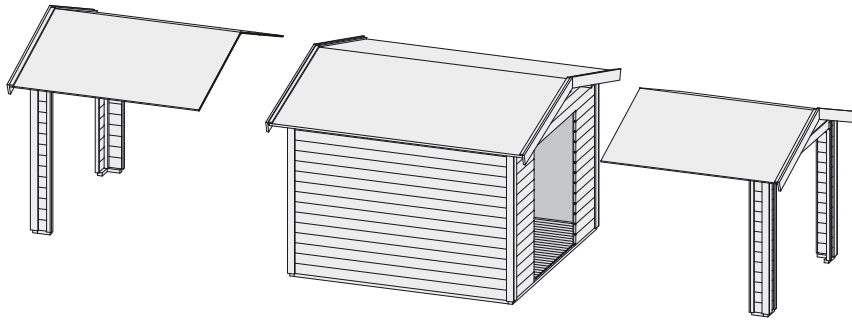

Zubehör Exklusiv

Produktinformation

Schleppdach 82253 82255

Außenmaße	B 300 × T 300 cm
Dachstand	B 337 × T 323 cm
Firsthöhe	H 250 cm
Dach	Massivholzdach mit Nut und Feder
Dachfläche	11,2 m ²
Inkl Bitumendachbelag (Zur Ersteindeckung!)	1 Rolle (10 m ²) + 1 Rolle (5 m ²)
Bedarf Schindeln	4 Pakete
Bedarf selbstklebende Dachfolie (Haus & Schleppdach)	-
Bedarf selbstklebende Bitumendachbahn	6 Rollen
Pfosten	-
Paketmaße	B 323 × T 55 × H 49 cm / 221 kg
Erhältliches Zubehör (gegen Aufpreis):	<ul style="list-style-type: none">• Schindeln• selbstklebende Bitumendachbahn

Anbauposition

Draufsicht (in mm):